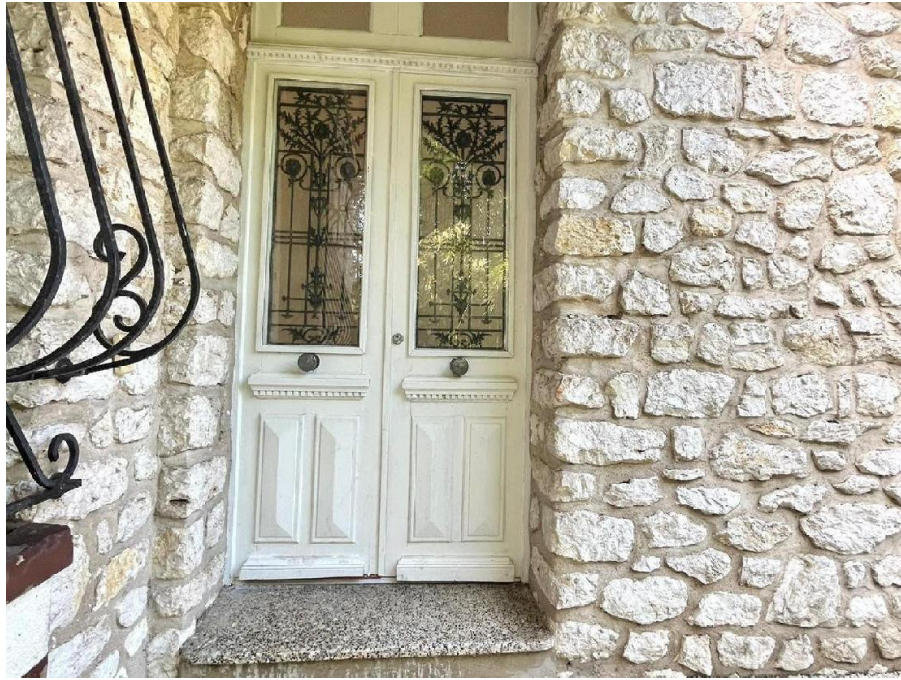

Vente - Maisons - Samois Sur Seine

Prix : 698 000€

Honoraires à la charge du vendeur

Proche centre village à 8 minutes à pied. Cadre de vie rare Paisible, préservé en pleine Nature. Belle Bâtisse de caractère entourée d'un Parc naturel de plus de 6 000 m² avec des rochers, des pins, des chênes, en lisière de Forêt. Belle entrée desservant la cuisine, salle à manger, séjour traversant donnant sur terrasse et parc plein sud, une chambre de plain pied, salle d'eau, toilette. Au première étage trois chambres dont 2 suites parentales avec salle d'eau et dressing. Au dernier étage belle chambre et bureau lumineux. Le sous-sol est en partie aménagé avec un espace bureau, une buanderie, garage double. Electricité récente et chaudière gaz de ville à condensation parfait état. Poêle à bois, portail électrique. Achat Samois sur Seine

Diagnostic de performance énergétique (DPE)

Logement très performant

Surface habitable : 170 m²

Surface du terrain : 5500 m²

Nombre de pièces : 9

Nombre de chambres : 5

Logement extrêmement consommateur d'énergie