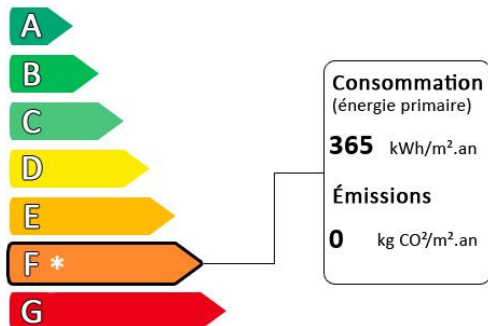

Vente - Maisons - Samois Sur Seine

Prix : 698 000€

Honoraires à la charge du vendeur

Proche centre village à 8 minutes à pied. Cadre de vie rare Paisible, préservé en pleine Nature. Belle Bâtisse de caractère entourée d'un Parc naturel de plus de 6 000 m² avec des rochers, des pins, des chênes, en lisière de Forêt. Belle entrée desservant la cuisine, salle à manger, séjour traversant donnant sur terrasse et parc plein sud, une chambre de plain pied, salle d'eau, toilette. Au première étage trois chambres dont 2 suites parentales avec salle d'eau et dressing. Au dernier étage belle chambre et bureau lumineux. Le sous-sol est en partie aménagé avec un espace bureau, une buanderie, garage double. Electricité récente et chaudière gaz de ville à condensation parfait état. Poêle à bois, portail électrique. Achat Samois sur Seine

Diagnostic de performance énergétique (DPE)

Logement très performant

Surface habitable : 170 m²

Surface du terrain : 5500 m²

Nombre de pièces : 9

Nombre de chambres : 5

Logement extrêmement consommateur d'énergie