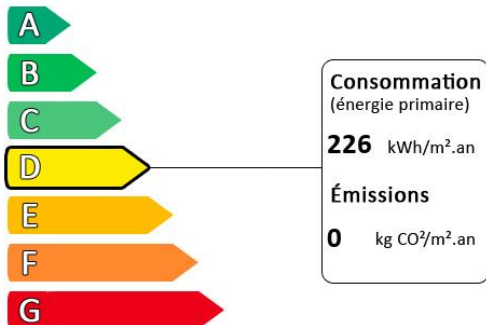

Diagnostic de performance énergétique (DPE)

Logement très performant

Surface habitable : 240 m²

Surface du terrain : 255 m²

Nombre de pièces : 10

Nombre de chambres : 6

Logement extrêmement consommateur d'énergie